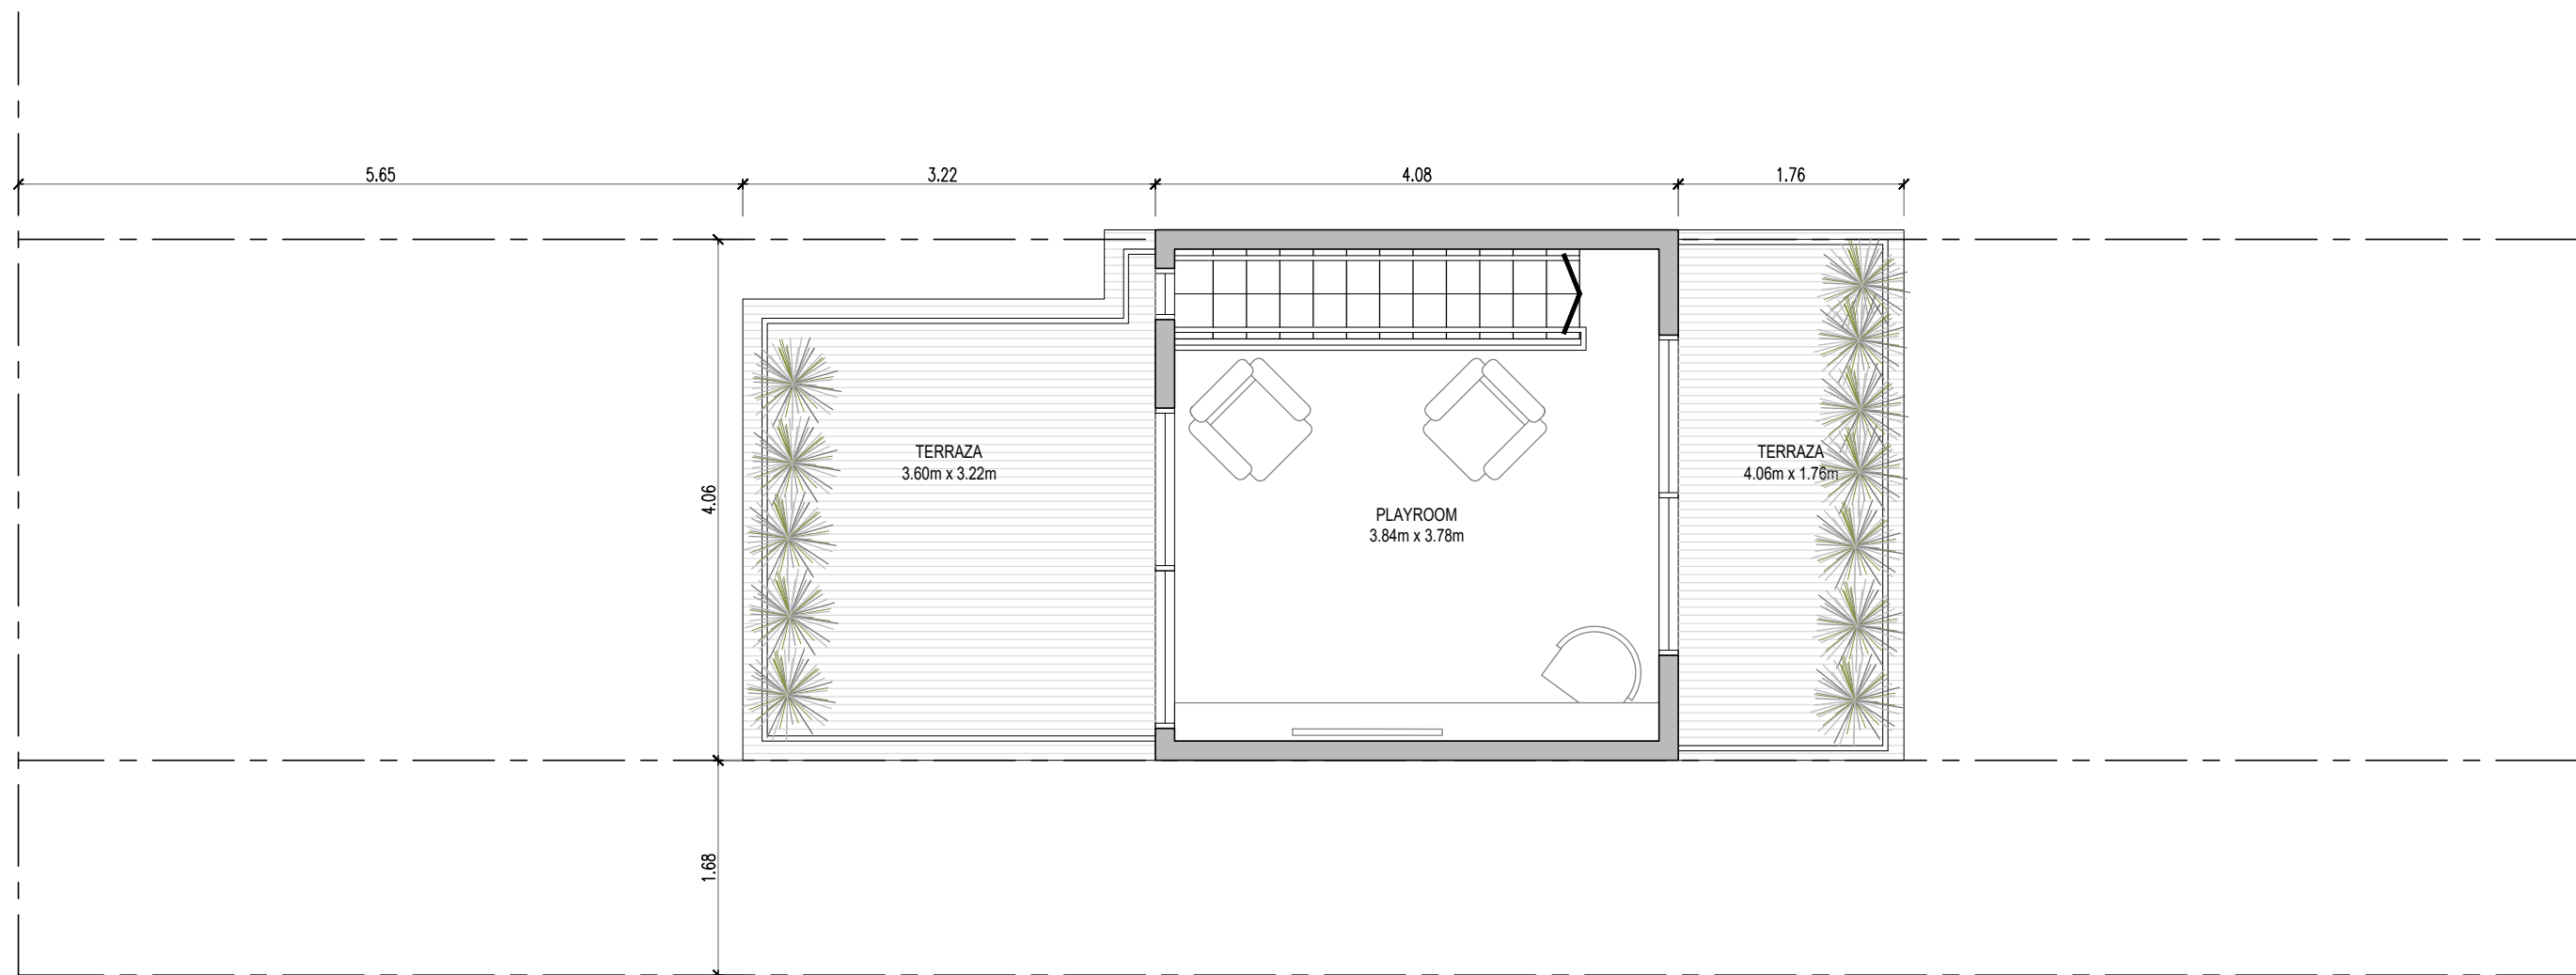

Planos

Blue
House

3 Ambientes con Terraza

Cubierto: 65 m² / Jardín - Terraza: 79 m²

Galería con Parrilla: 5 m² / Cochera: 25 m²

Totales: 174 m²

Planta Baja

Primer Piso

Segundo Piso

Opción 4 Amb. Con Playroom y Terraza

Cubierto: 77.30 m²

Jardín / Terraza: 6570 m²

Semicub / Galería: 5.04 m²

Cochera: 25.00 m²

Totales: 174 m²

Segundo Piso