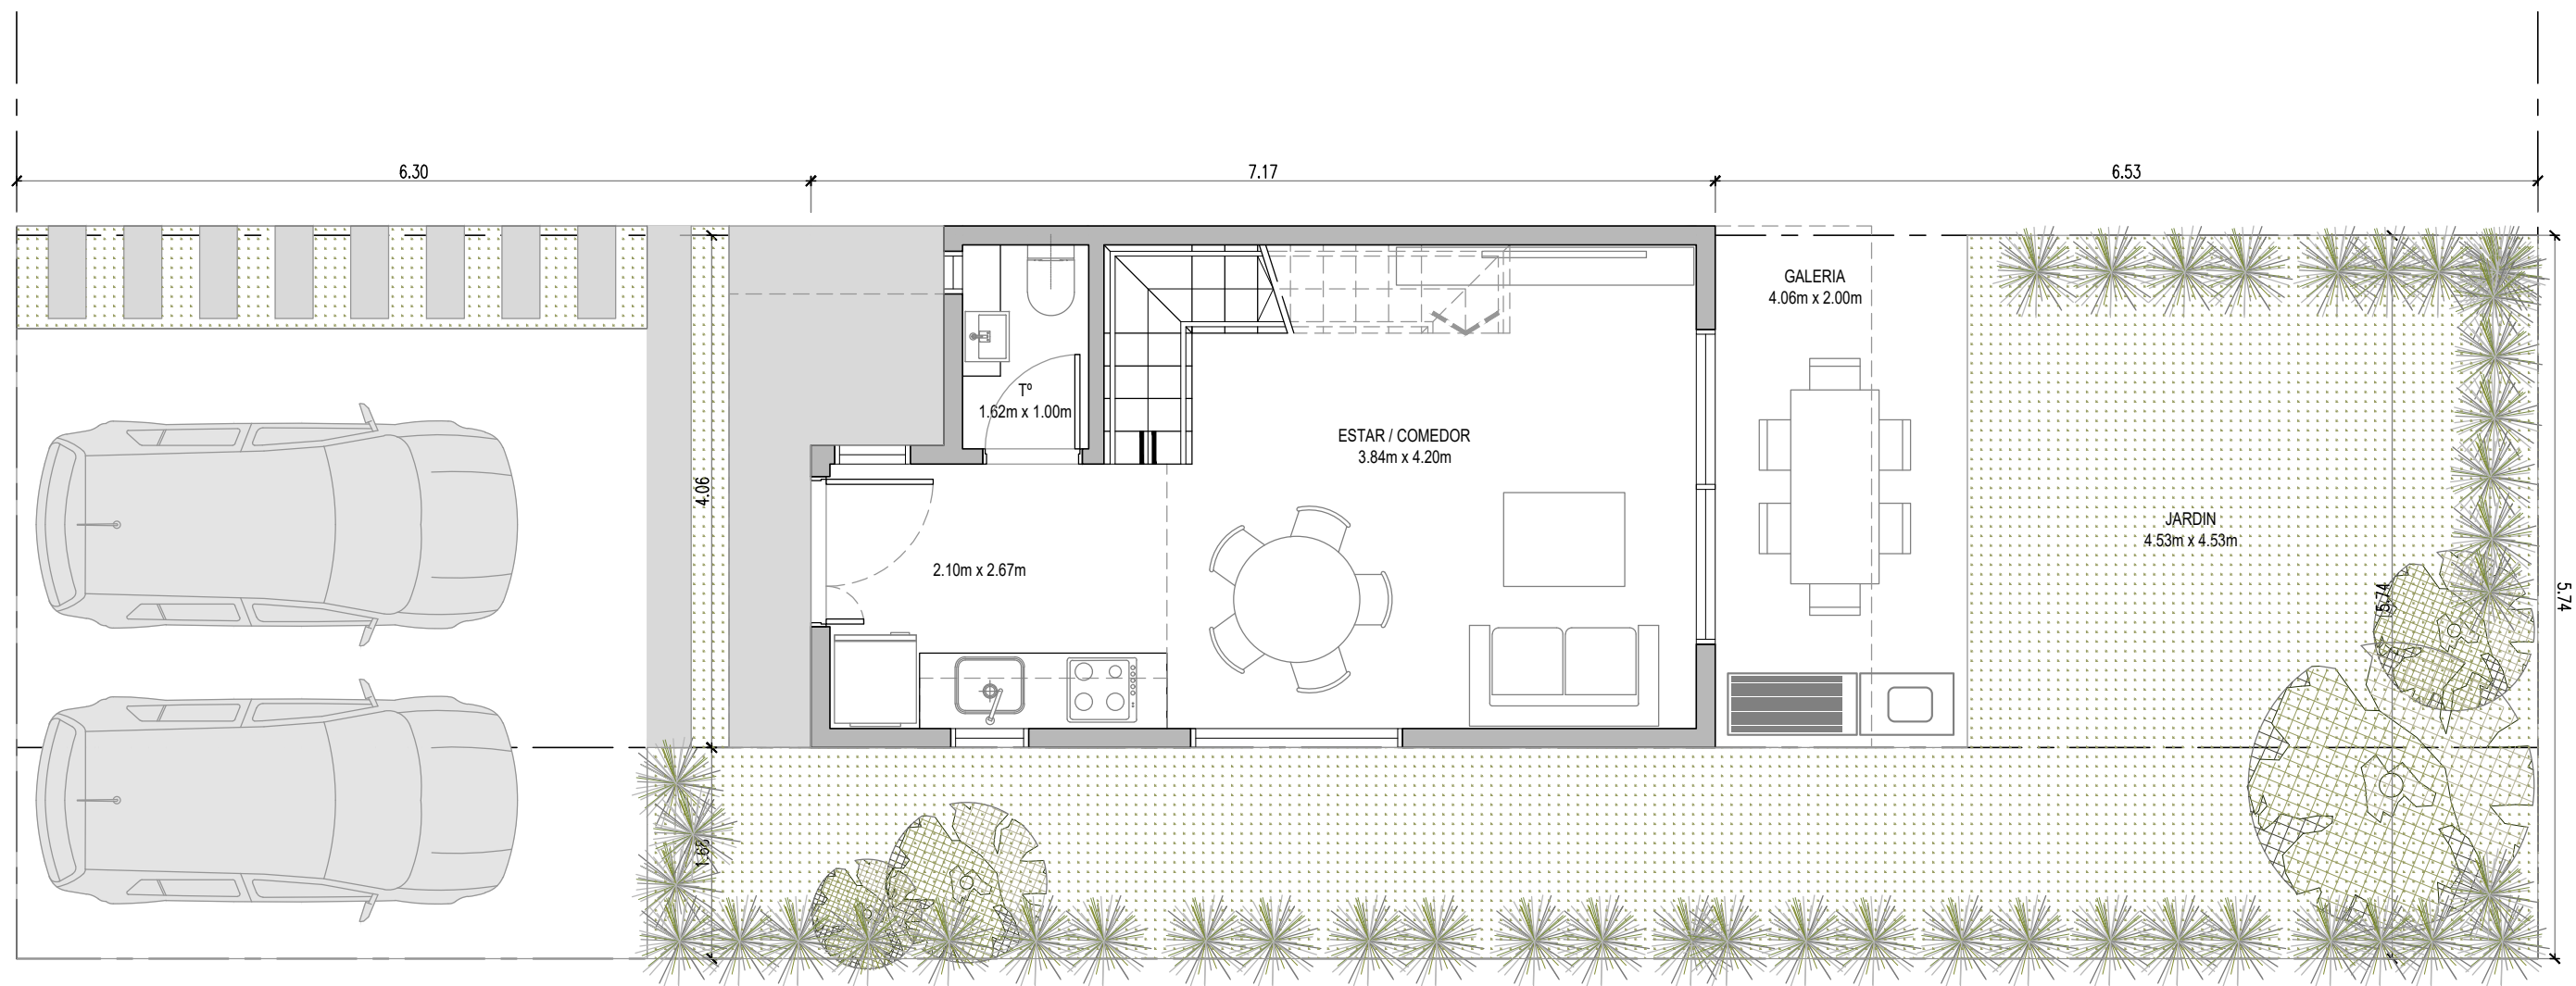

Planos

Blue
House

3 Ambientes con Terraza

Cubierto: 65 m² / Jardín - Terraza: 79 m²

Galería con Parrilla: 5 m² / Cochera: 25 m²

Totales: 174 m²

Planta Baja

Primer Piso

Segundo Piso

Opción 4 Amb. Con Playroom y Terraza

Cubierto: 77.30 m²

Jardín / Terraza: 6570 m²

Semicub / Galería: 5.04 m²

Cochera: 25.00 m²

Totales: 174 m²

Segundo Piso