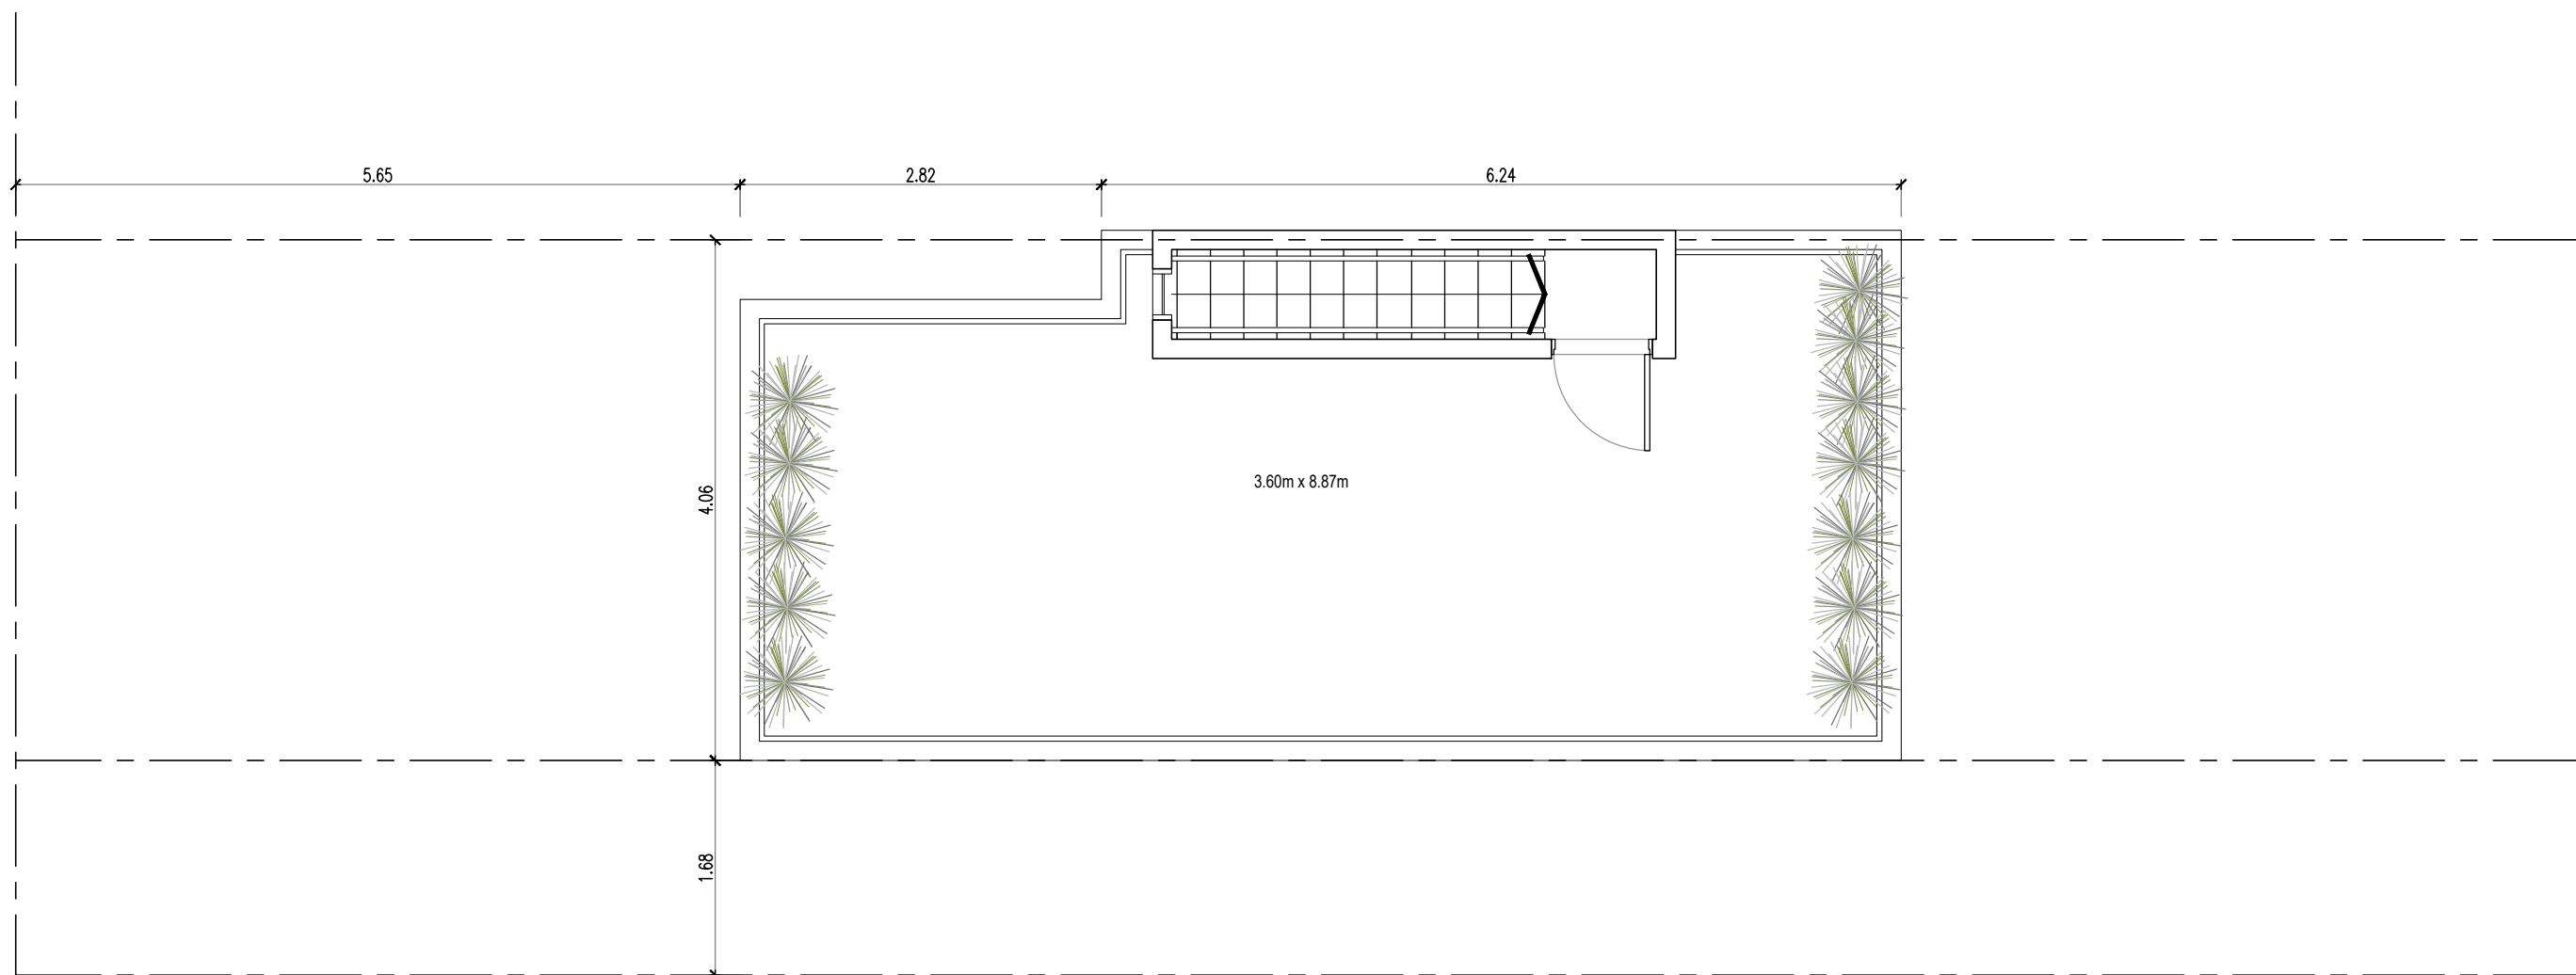

Planos

Blue
House

3 Ambientes con Terraza

Cubierto: 65 m² / Jardín - Terraza: 79 m²

Galería con Parrilla: 5 m² / Cochera: 25 m²

Totales: 174 m²

Planta Baja

Primer Piso

Segundo Piso

Opción 4 Amb. Con Playroom y Terraza

Cubierto: 77.30 m²

Jardín / Terraza: 6570 m²

Semicub / Galería: 5.04 m²

Cochera: 25.00 m²

Totales: 174 m²

Segundo Piso