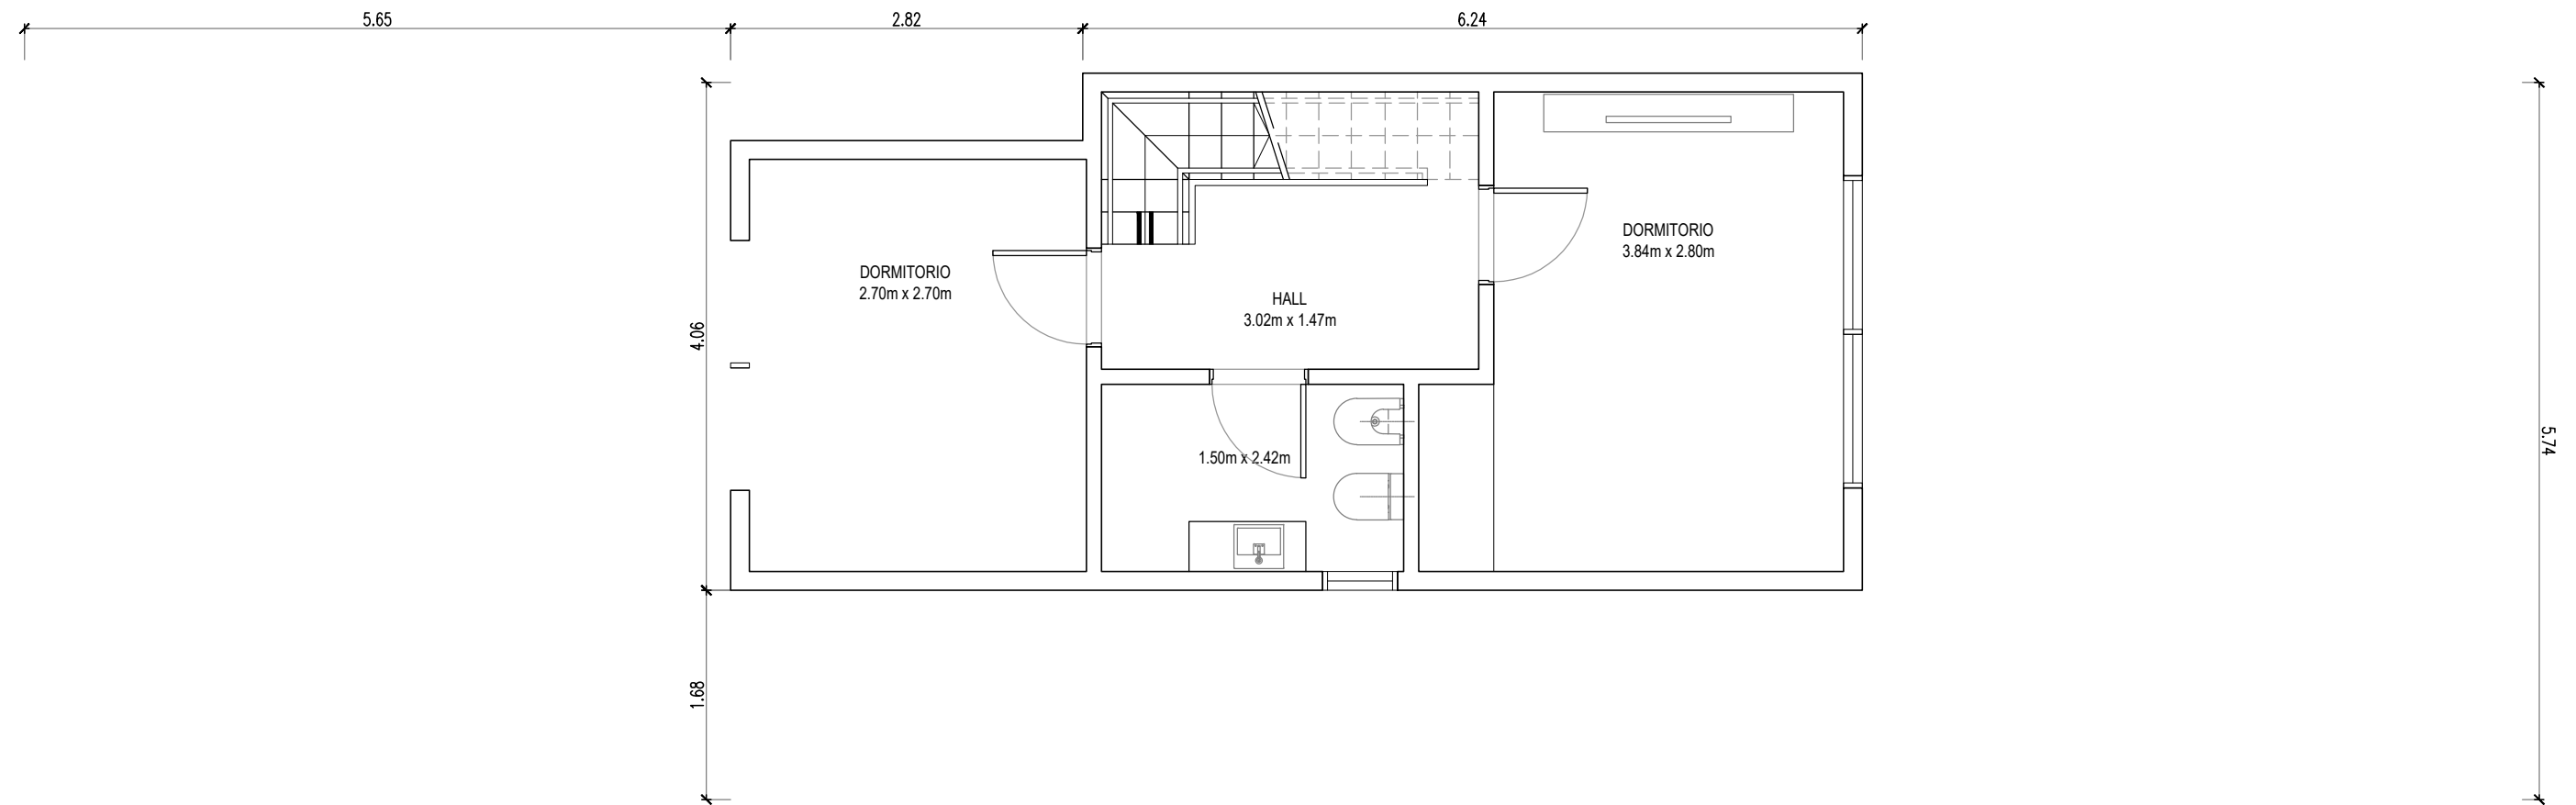

Planos

Blue
House

3 Ambientes con Terraza

Cubierto: 65 m² / Jardín - Terraza: 79 m²

Galería con Parrilla: 5 m² / Cochera: 25 m²

Totales: 174 m²

Planta Baja

Primer Piso

Segundo Piso

Opción 4 Amb. Con Playroom y Terraza

Cubierto: 77.30 m²

Jardín / Terraza: 6570 m²

Semicub / Galería: 5.04 m²

Cochera: 25.00 m²

Totales: 174 m²

Segundo Piso